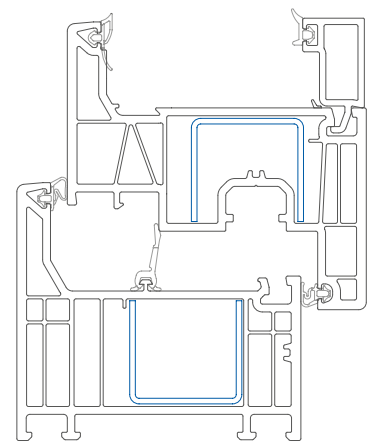

www.elegant-deceuninck.de

Elegant

Elegant flächenbündig
Abb.: 1:1

Elegant Balkontürschwelle mit
schräger Glasleiste - Abb.: 1:2

Elegant flächenversetzt mit
eckiger Glasleiste - Abb.: 1:2

- 01 **Bis 70 mm-Verglasung:** Speziell für extrem dicke Wärmedämm- oder Schallschutzgläser / hoher Schallschutz bis Klasse 5 gemäß Schallschutzrichtlinien
- 02 **Einfuß-Glasleiste:** Befestigung von Innenjalousien möglich, einfache Montage
- 03 **Starke Armierungen:** Stabile, universelle Armierungen sowie rechtwinklige Ausführung der Kammern für erhöhte Stabilität der Profile
- 04 **Beschläge:** Auf- und verdecktliegende Beschläge sind einsetzbar
- 05 **Euro-Beschlagsnut, 13 mm Achsmaß:** Aufrüstung zu Sicherheitsfenstern mit hohem Einbruchschutz möglich
- 06 **Drei umlaufende Dichtungen:** Maximale Wärmedämmung / Wind- und Schlagregendichtheit
- 07 **Glaseinstand 20 mm:** Optimale Wärmedämmung / Vermeidung von Kondenswasser
- 08 **6-Kammer-Technologie:** Exzellente Wärmedämmung / U_f -Wert bis zu $0,93 \text{ W/m}^2\text{K}$
- 09 **Bautiefe 76 mm:** Adäquat für den Einsatz im Bereich Neubau und Sanierung
- 10 **Nachhaltigkeit:** Einsatz von Recyclingmaterial (EcoPowerCore) im Rahmen und Flügel
- 11 **Schlanke eckige Überschläge / flächenbündige Optik:** harmonisches Design im Aluminium-Look
- 12 **Tropfnase:** Integrierte Stulpprofilbefestigung
- 13 **Klebtechnologie:** Falzgrund-/Glaskantenverklebung sowie optionale Überschlagsverklebung mit Klebeband für raumhohe Elemente bis 2,60 m
- 14 **Große Auswahl an Dekoren und Farben:** erhältlich in Uni-, Holzdekor, Perlstruktur, Metallic-Look, optional mit Alu-Vorsatzschale
- 15 **Harmonische Fassadengestaltung:** Unser Portfolio umfasst Hebeschiebetüren, ein Fassaden- und das Rollladensystem PROtex 2.0 passend zum System Elegant