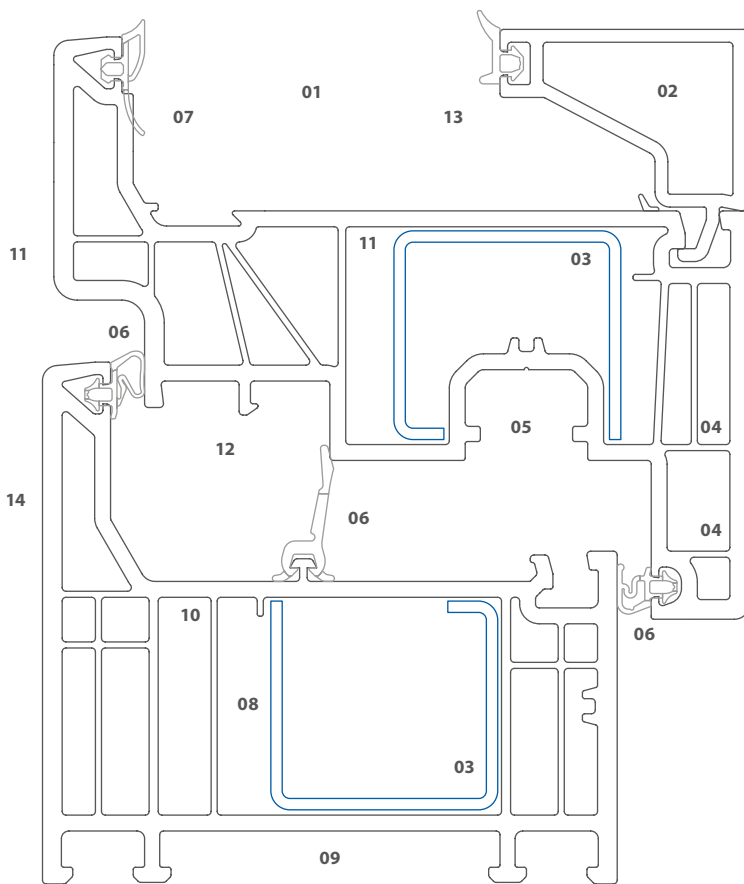

Elegant

Elegant flächenbündig
Abb.: 1:1