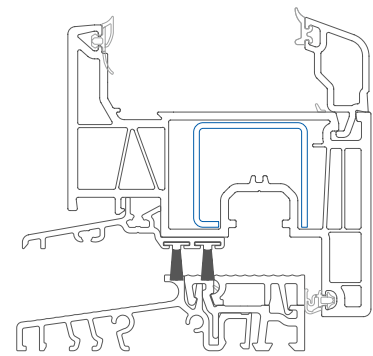

www.elegant-deceuninck.de

Elegant

Elegant flächenbündig
Abb.: 1:1

Elegant Balkontürschwelle mit
schräger Glasleiste - Abb.: 1:2

Elegant flächenversetzt mit
eckiger Glasleiste - Abb.: 1:2

- 01 **Bis 70 mm-Verglasung:** Speziell für extrem dicke Wärmedämm- oder Schallschutzgläser / hoher Schallschutz bis Klasse 5 gemäß Schallschutzrichtlinien
- 02 **Einfuß-Glasleiste:** Befestigung von Innenjalousien möglich, einfache Montage
- 03 **Starke Armierungen:** Stabile, universelle Armierungen sowie rechtwinklige Ausführung der Kammern für erhöhte Stabilität der Profile
- 04 **Beschläge:** Auf- und verdecktliegende Beschläge sind einsetzbar
- 05 **Euro-Beschlagsnut, 13 mm Achsmaß:** Aufrüstung zu Sicherheitsfenstern mit hohem Einbruchschutz möglich
- 06 **Drei umlaufende Dichtungen:** Maximale Wärmedämmung / Wind- und Schlagregendichtheit
- 07 **Glaseinstand 20 mm:** Optimale Wärmedämmung / Vermeidung von Kondenswasser
- 08 **6-Kammer-Technologie:** Exzellente Wärmedämmung / U_f -Wert bis zu $0,93 \text{ W/m}^2\text{K}$
- 09 **Bautiefe 76 mm:** Adäquat für den Einsatz im Bereich Neubau und Sanierung
- 10 **Nachhaltigkeit:** Einsatz von Recyclingmaterial (EcoPowerCore) im Rahmen und Flügel
- 11 **Schlanke eckige Überschläge / flächenbündige Optik:** harmonisches Design im Aluminium-Look
- 12 **Tropfnase:** Integrierte Stulpprofilbefestigung
- 13 **Klebtechnologie:** Falzgrund-/Glaskantenverklebung sowie optionale Überschlagsverklebung mit Klebeband für raumhohe Elemente bis 2,60 m
- 14 **Große Auswahl an Dekoren und Farben:** erhältlich in Uni-, Holzdekor, Perlstruktur, Metallic-Look, optional mit Alu-Vorsatzschale
- 15 **Harmonische Fassadengestaltung:** Unser Portfolio umfasst Hebeschiebetüren, ein Fassaden- und das Rollladensystem PROtex 2.0 passend zum System Elegant